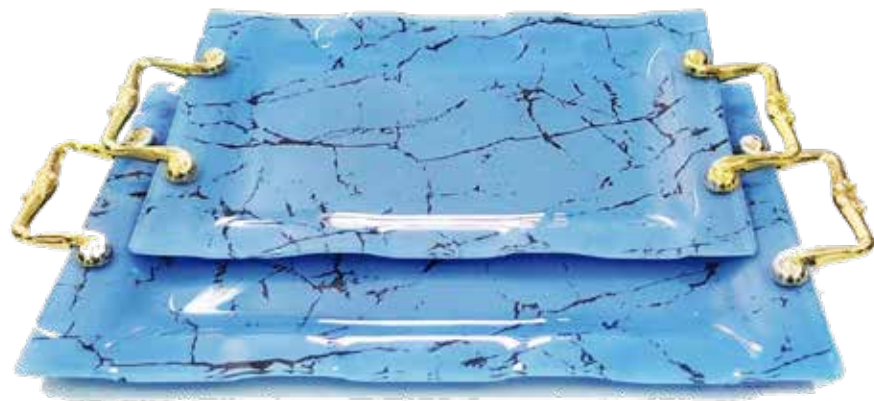

Marcas Exclusivas

Sunflower
utilidades domésticas

Amazon
cookware

www.vstrade.com.br
vendas@vstrade.com.br

NOVIDADE

JOGO DE BANDEJA COM COPOS

Cod.:VS1005A

Emb: 1 bandeja de vidro + 6 copos

Cx Master: 4 jogos

CBM:0,055

Tamanho: 39x25cm

Embalagem presenteável

BANDEJA de VIDRO

Cod.:VS1005B

Emb: 1 bandeja

Cx Master: 12 unid

CBM:0,049

Tamanho: 39x25cm

BANDEJA de VIDRO

Cod.:VS1005C

Emb: 1 bandeja

Cx Master: 12 unid

CBM:0,040

Tamanho: 34x22cm

CANECA CHOPP

Cod.: VS1003
Modelo: Caneca
Cx Master: 24unid
Tamanho: 300ml

COPO ISTAMBUL

Cod.: VS1006
Luva: 3 unidades
Cx Master: 48unid
Tamanho: 350ml

XÍCARA COM PIRES

Cod.: VS1010
6 unidades
Cx Master: 96unid
CBM: 0,045
Tamanho: 200ml